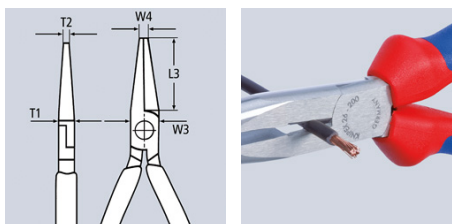

## 26 15 200 SB

### Плоские круглогубцы с режущими кромками (круглогубцы с прямыми плоскими длинными губками, с режущей кромкой)

- Упругие наконечники: стабильность формы даже при перекашивании
- устойчивые к перекосу, упругие прецизионные наконечники
- полукруглые длинные губки с заостренными концами
- с режущими кромками твердостью примерно 61 HRC для проволоки мягкой, средней твердости и твердой
- ванадиевая электросталь, кованая, многоступенчатая закалка в масле

Номер артикула	26 15 200 SB
EAN	4003773010890
Клещи	хромированная
Ручки	с двухкомпонентными чехлами
Головка	
Форма	1
Параметры резания / проволока средней твердости (диаметр) Ø mm	3,2
Параметры резания / твердая проволока (диаметр) Ø mm	2,2
T1 mm	9,5
W3 mm	18
W4 mm	3,0
T2 mm	2,5
L3 mm	73,0
Длина mm	200
Вес нетто g	222